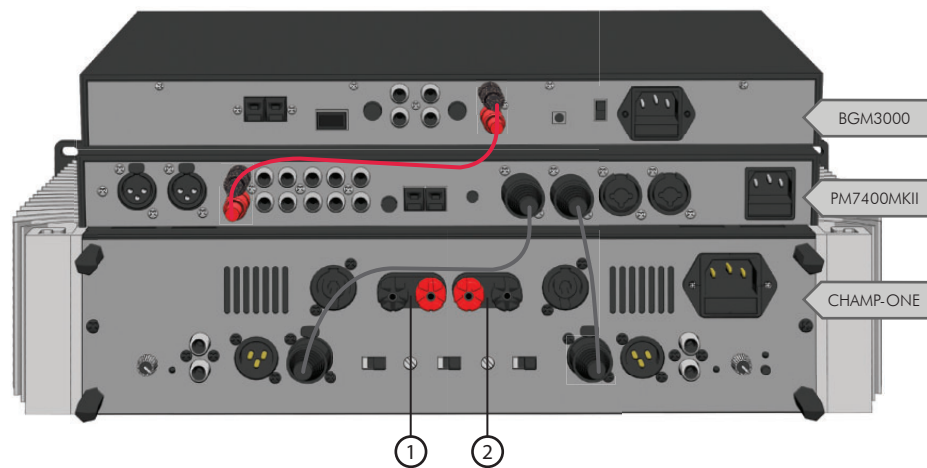

Bar, Aufbau

Fläche: 100m² - 200m²

Situation

- Bar: 140m²

Vorgaben des Kunden

- Hochwertige & dynamische Musik bestimmt das Image der Bar
- Wochentags meist ruhig, dafür Party am Wochenende
- Musik von Radio, CD oder MP3; Lautstärkebereich von ruhiger Hintergrundmusik bis hin zu lauter Tanzmusik
- Zur Inneneinrichtung der Bar passende Design-Lautsprecherboxen
- Anschlussmöglichkeit für bis zu 2 Mikrofone

MASK8F Lautsprecher

Lautsprecherkabel: 2x 1,5mm

Kabeltyp D

Kabeltyp F