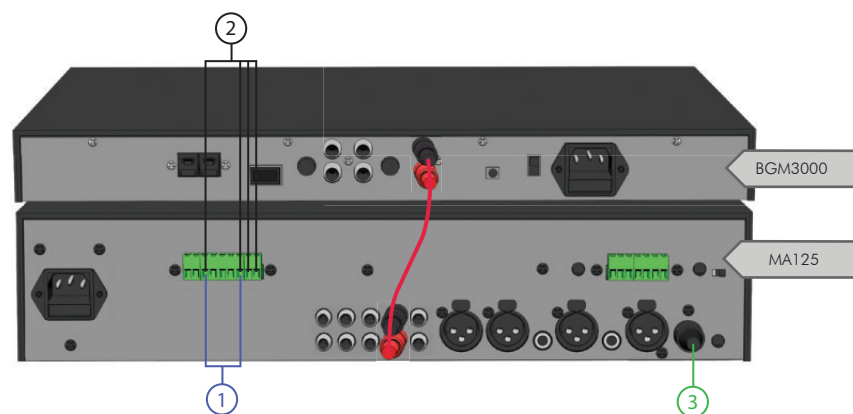

Büro, Einbau

Fläche: 200m² - 480m²

Situation

- Büro: 360m²

Vorgaben des Kunden

- Beschallungssystem für Hintergrundmusik und Durchsagen
- Musik von Radio, CD und MP3
- Eine Durchsagezone, Lautstärkeregelung pro Raum
- Durchsage mit Priorität vor Musik und Lautstärkereglung in den Büros, aber nicht in Besprechungszimmern
- Elegante Deckenlautsprecher, die zur Inneneinrichtung passen

CM6E Lautsprecher 

Lautstärkereglung 

Lautsprecherkabel: 2x 1,5mm 

Lautsprecherkabel: 4x 1,5mm 

Kabeltyp F 

Klassenzimmer, Aufbau

Fläche: 80m² - 110m²

Situation