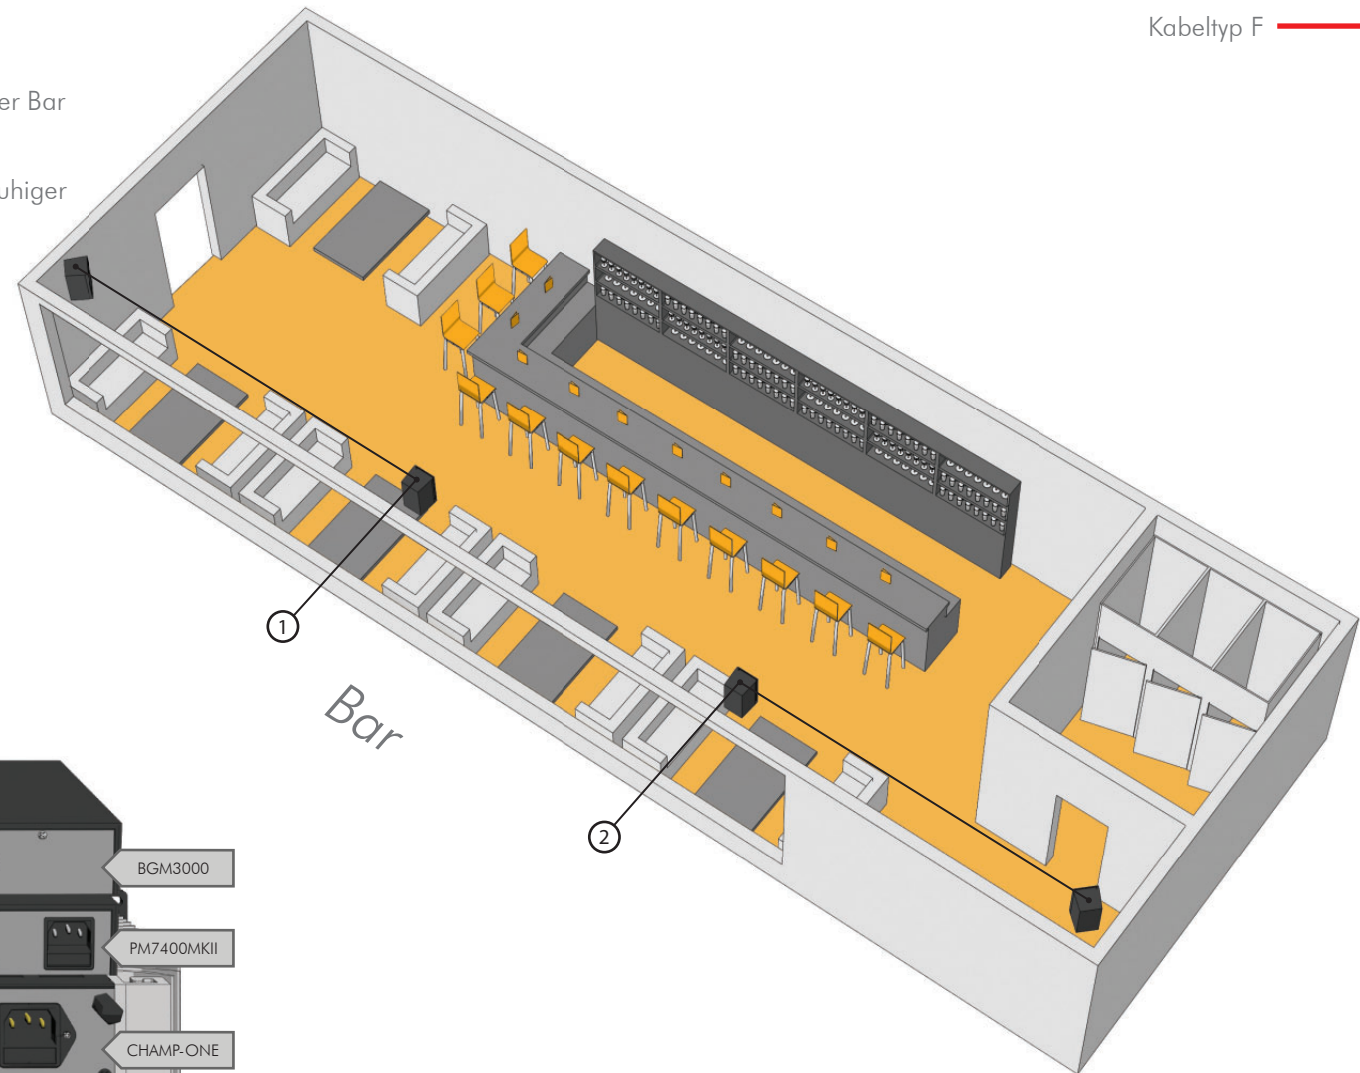

Büro, Einbau

Fläche: 200m² - 480m²

Situation

- Büro: 360m²

Vorgaben des Kunden

- Beschallungssystem für Hintergrundmusik und Durchsagen
- Musik von Radio, CD und MP3
- Eine Durchsagezone, Lautstärkeregelung pro Raum
- Durchsage mit Priorität vor Musik und Lautstärkereglung in den Büros, aber nicht in Besprechungszimmern
- Elegante Deckenlautsprecher, die zur Inneneinrichtung passen

Lautsprecherkabel: 2x 1,5mm

Cinch auf Laptop (erhältlich im Computerhandel)

SDQ5P

LAPTOP

Bar, Aufbau

Fläche: 100m² - 200m²

Situation

- Bar: 140m²

Vorgaben des Kunden

- Hochwertige & dynamische Musik bestimmt das Image der Bar
- Wochentags meist ruhig, dafür Party am Wochenende
- Musik von Radio, CD oder MP3; Lautstärkebereich von ruhiger Hintergrundmusik bis hin zu lauter Tanzmusik
- Zur Inneneinrichtung der Bar passende Design-Lautsprecherboxen
- Anschlussmöglichkeit für bis zu 2 Mikrofone

MASK8F Lautsprecher

Lautsprecherkabel: 2x 1,5mm

Kabeltyp D

Kabeltyp F

Cafeteria, Aufbau

Fläche: 200m² - 300m²

Situation

- Cafeteria: 220m²