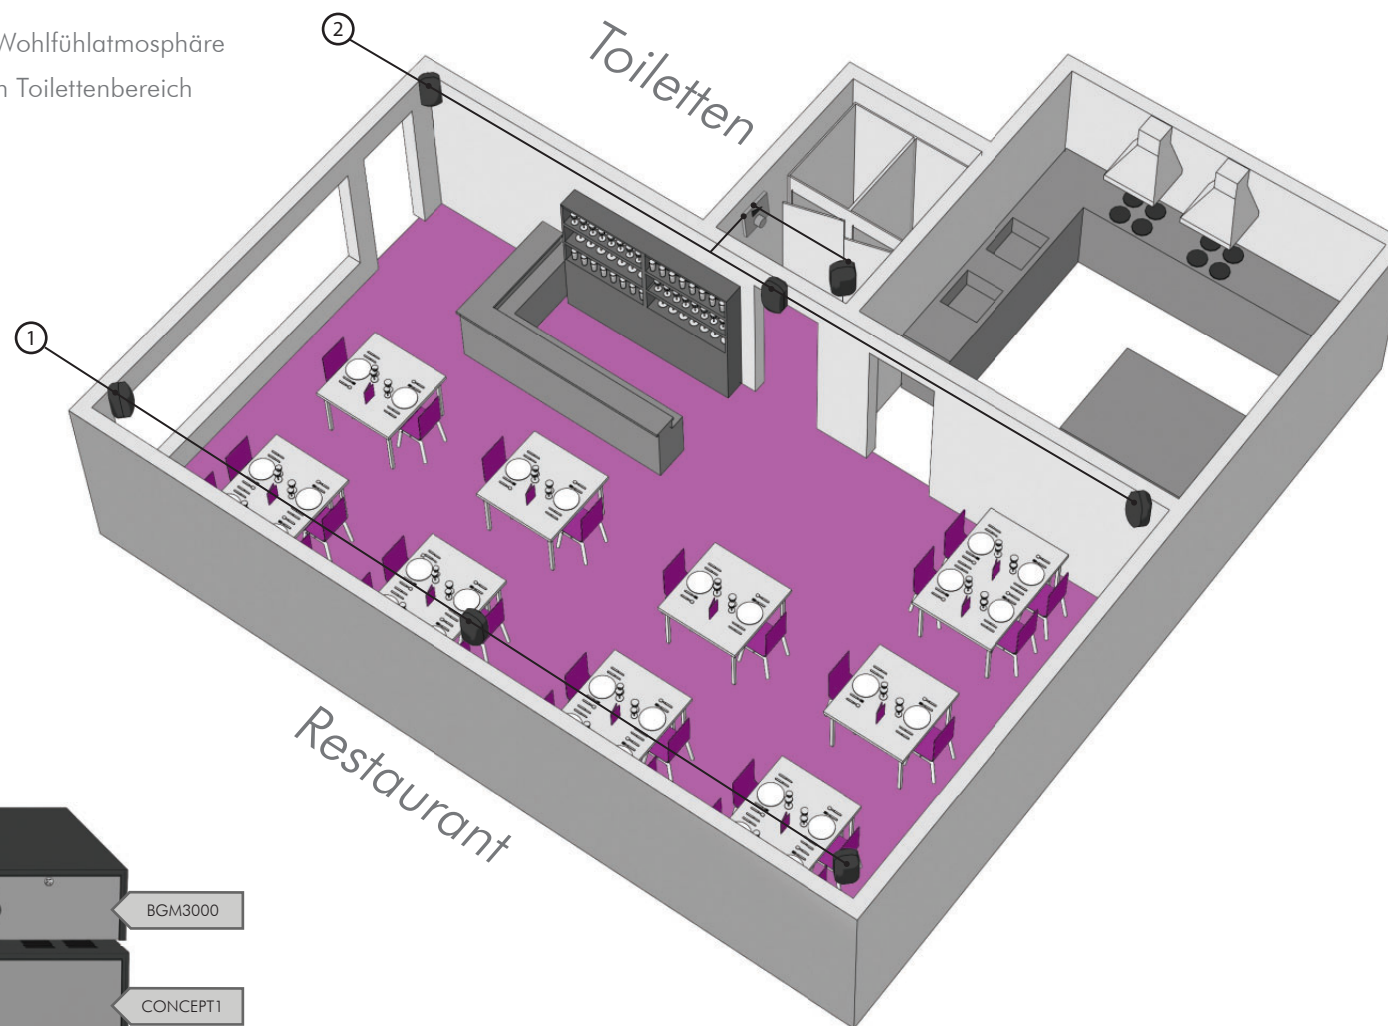

Restaurant, Aufbau

Fläche: 120m² - 220m²

Situation

- Restaurant, Toiletten: 130m²

Vorgaben des Kunden

- Hochwertige Hintergrundmusik für eine angenehme Wohlfühlatmosphäre
- Musik von Radio, CD oder MP3 im Restaurant und im Toilettenbereich
- Lautsprecherboxen, die zur Inneneinrichtung passen

MASK4T Lautsprecher

Kabeltyp F

Lautsprecherkabel: 2x 1,5mm