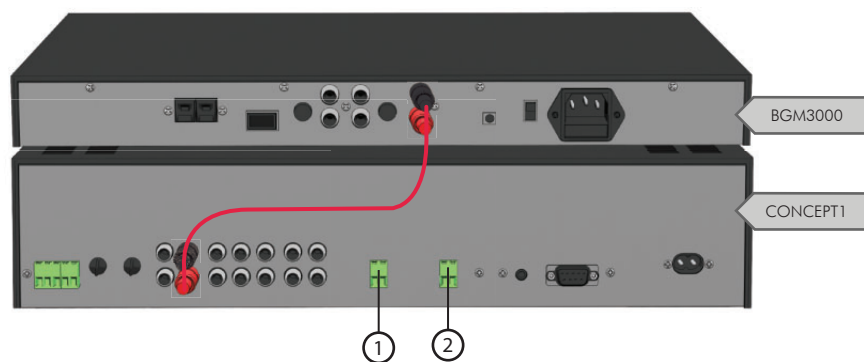

Restaurant, Aufbau

Fläche: 120m² - 220m²

Situation

- Restaurant, Toiletten: 130m²

Vorgaben des Kunden

- Hochwertige Hintergrundmusik für eine angenehme Wohlfühlatmosphäre
- Musik von Radio, CD oder MP3 im Restaurant und im Toilettenbereich
- Lautsprecherboxen, die zur Inneneinrichtung passen

MASK4T Lautsprecher

Kabeltyp F

Lautsprecherkabel: 2x 1,5mm