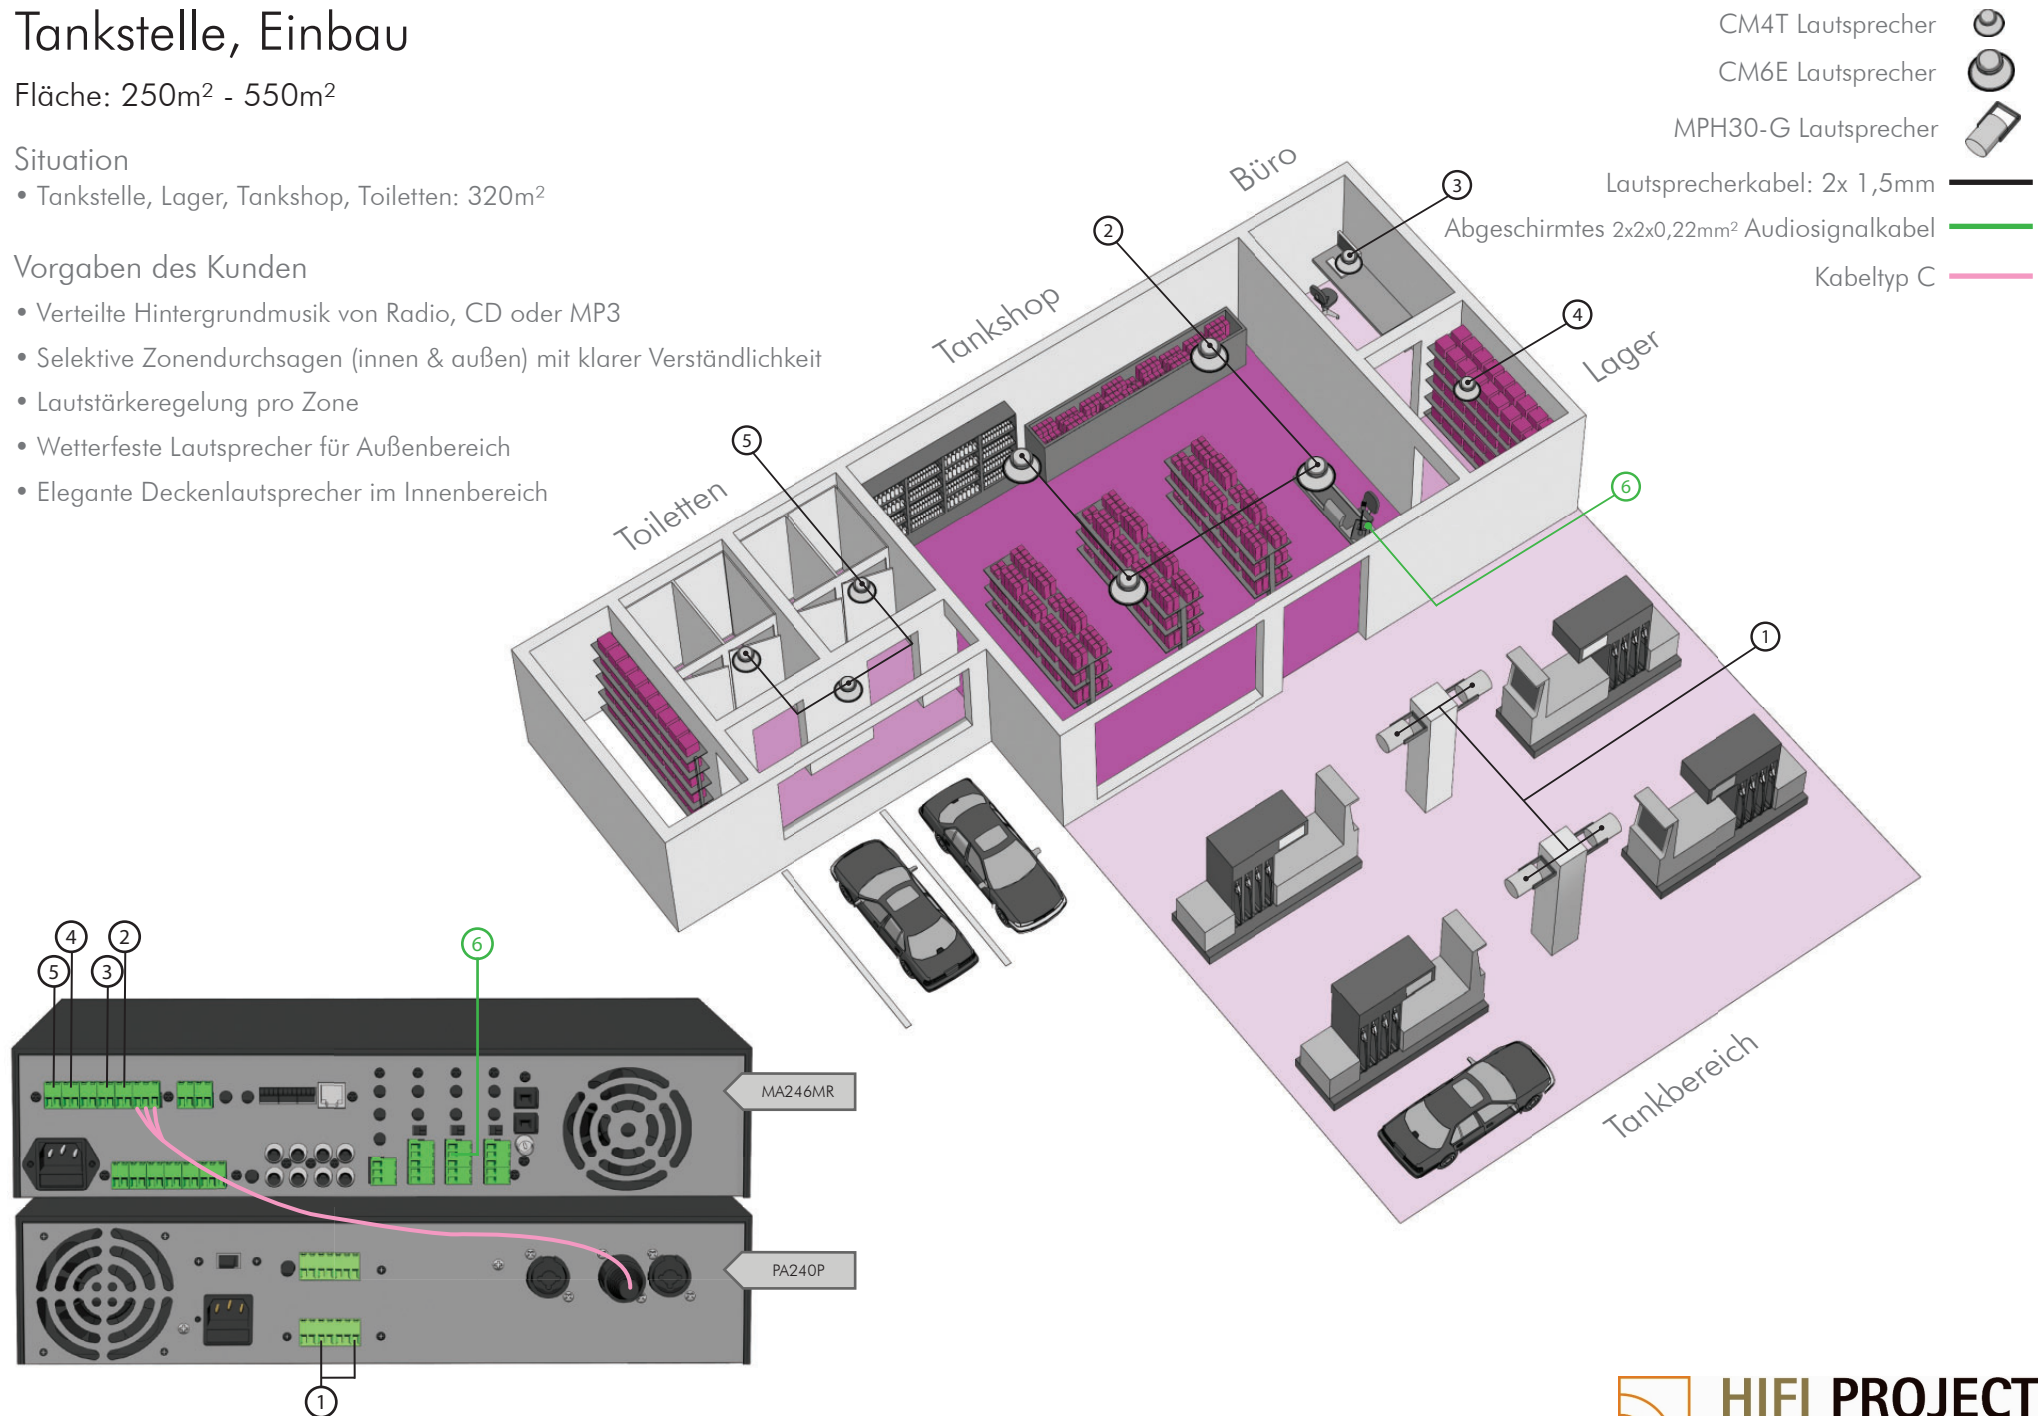

Tankstelle, Einbau

Fläche: 250m² - 550m²

Situation

- Tankstelle, Lager, Tankshop, Toiletten: 320m²

Vorgaben des Kunden

- Verteilte Hintergrundmusik von Radio, CD oder MP3
- Selektive Zonendurchsagen (innen & außen) mit klarer Verständlichkeit
- Lautstärkeregelung pro Zone
- Wetterfeste Lautsprecher für Außenbereich
- Elegante Deckenlautsprecher im Innenbereich

- CM4T Lautsprecher
- CM6E Lautsprecher
- MPH30-G Lautsprecher
- Lautsprecherkabel: 2x 1,5mm
- Abgeschirmtes 2x2x0,22mm² Audiosignalkabel
- Kabeltyp C