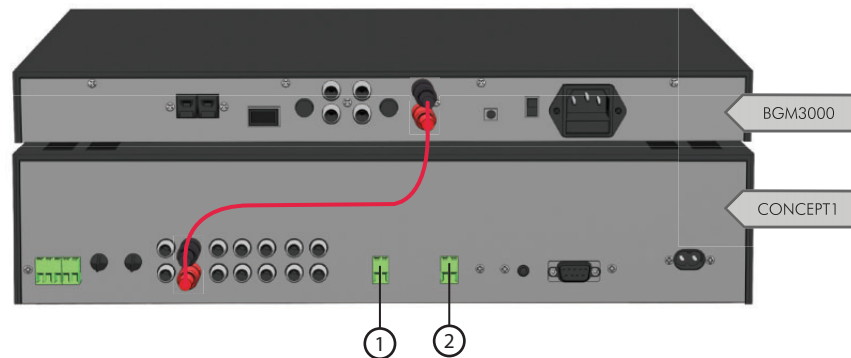

Ladenlokal, klein - Hintergrundmusik, Aufbau

Fläche: 80m² - 160m²

Situation

- kleines Ladenlokal: 90m²

Vorgaben des Kunden

- Einladende Atmosphäre durch hochwertige Hintergrundbeschallung
- Radio und CD/MP3
- Unauffällige und elegante Design-Lautsprecherboxen

MASK4 Lautsprecher

Kabeltyp F

Lautsprecherkabel: 2x 1,5mm