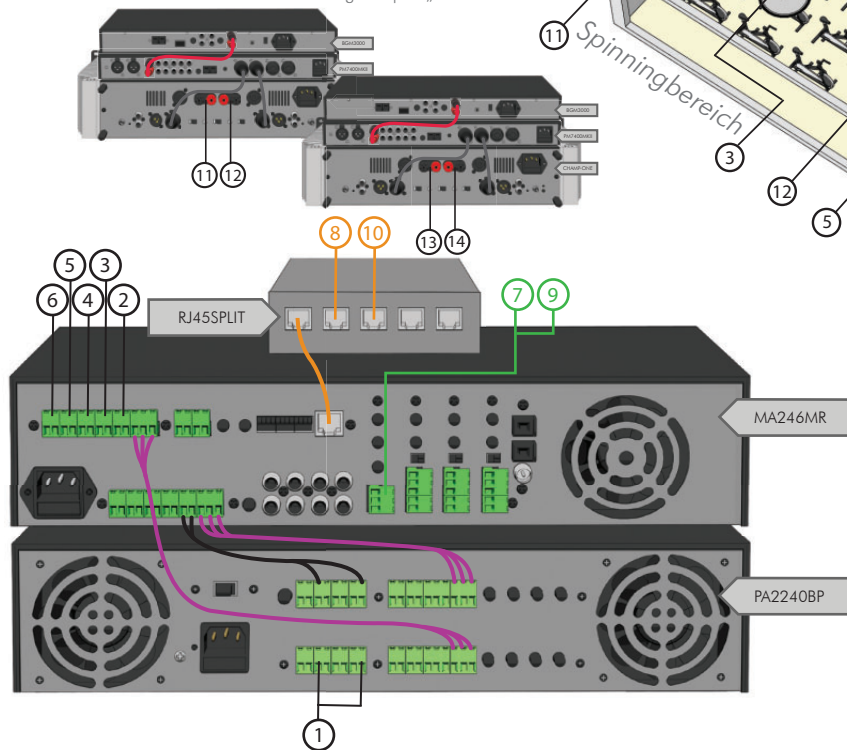

Fitnesscenter, Einbau

Fläche: 450m² - 750m²

Situation

- Fitnessbereich, Aerobicraum, Duschen, Spinningbereich, Büro, Cafeteria: 700m²

Vorgaben des Kunden

- Beschallungssystem mit exzellentem Preis/Leistungsverhältnis zur Hintergrundbeschallung und für Durchsagen im gesamten Gebäude
- Separate Beschallungssysteme für lautere Musik im Spinningbereich und im Aerobicraum
- 6 Zonen, Durchsagen und Lautstärkeregelung pro Zone
- Hintergrundmusik im gesamten Gebäude, bevorzugt an der Bar
- Musik von Radio, CD und MP3

Anschlussdetails finden Sie im Anwendungsbeispiel „Bar“

- CM4T Lautsprecher
- CMX20T Lautsprecher
- MASK8F Lautsprecher
- Lautstärkeregler
- Lautsprecherkabel: 2x 1,5mm
- Abgeschirmtes 2x0,22mm² Audiosignalkabel
- CAT5 Netzwerkkabel
- Kabeltyp B
- Kabeltyp D
- Kabeltyp F