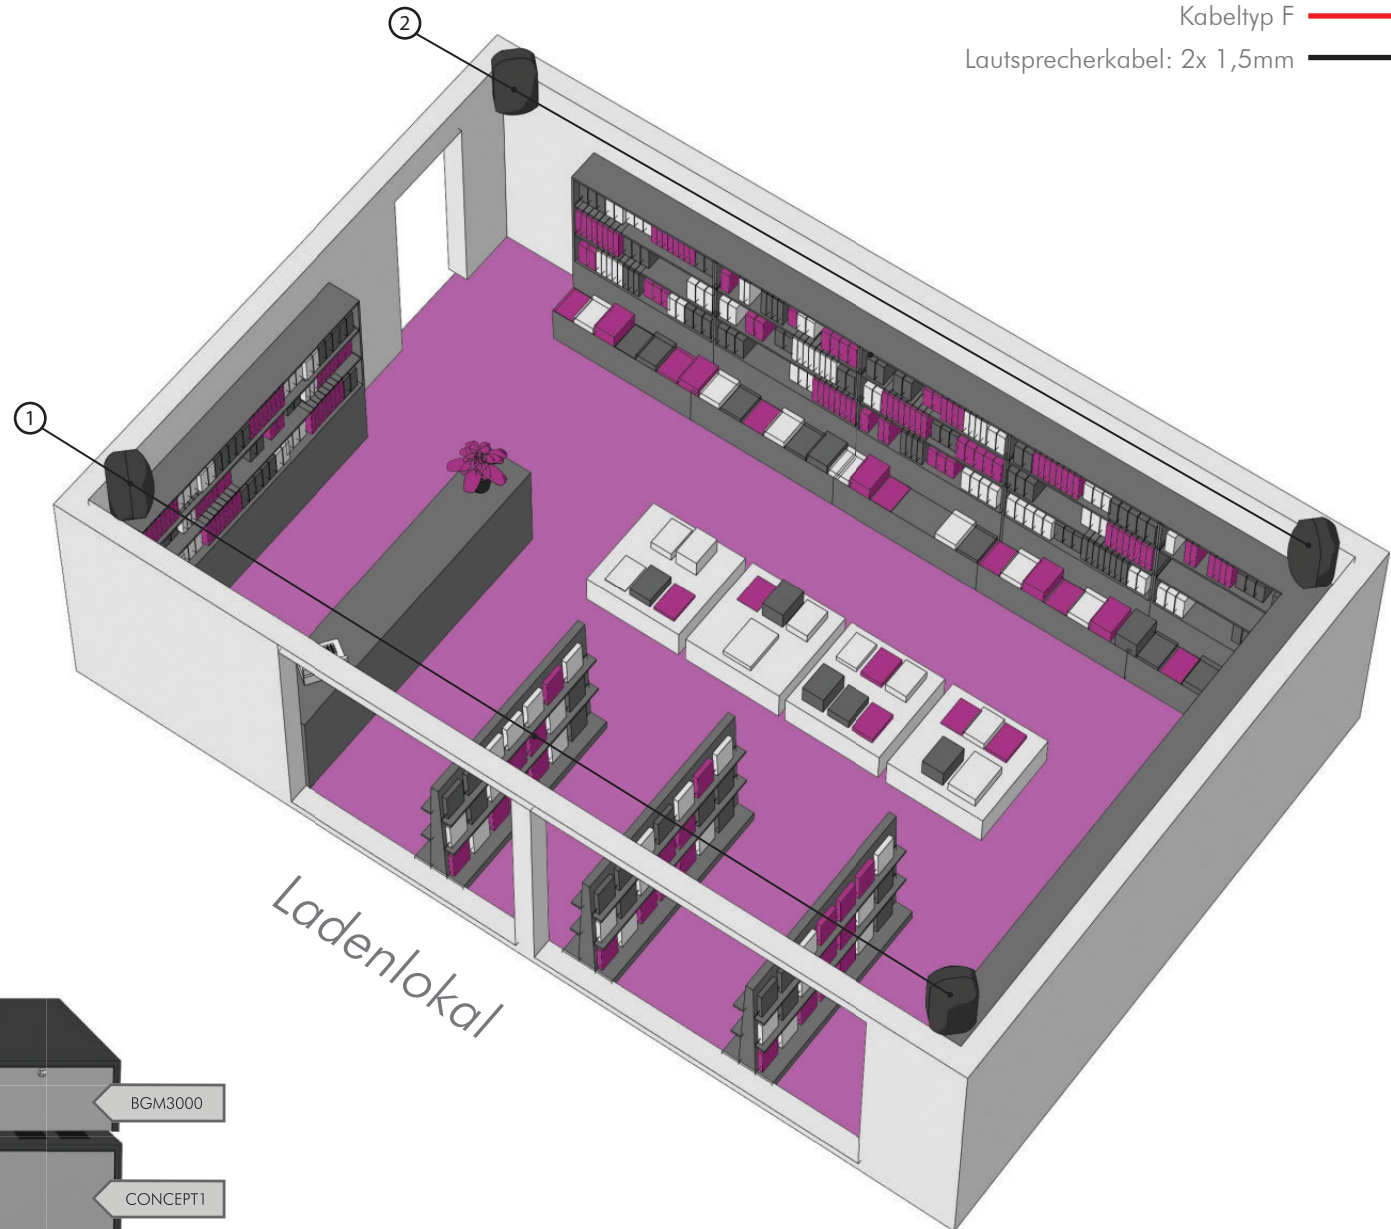

Ladenlokal, klein - Hintergrundmusik, Aufbau

Fläche: 80m² - 160m²

Situation

- kleines Ladenlokal: 90m²

Vorgaben des Kunden

- Einladende Atmosphäre durch hochwertige Hintergrundbeschallung
- Radio und CD/MP3
- Unauffällige und elegante Design-Lautsprecherboxen

MASK4 Lautsprecher

Kabeltyp F

Lautsprecherkabel: 2x 1,5mm