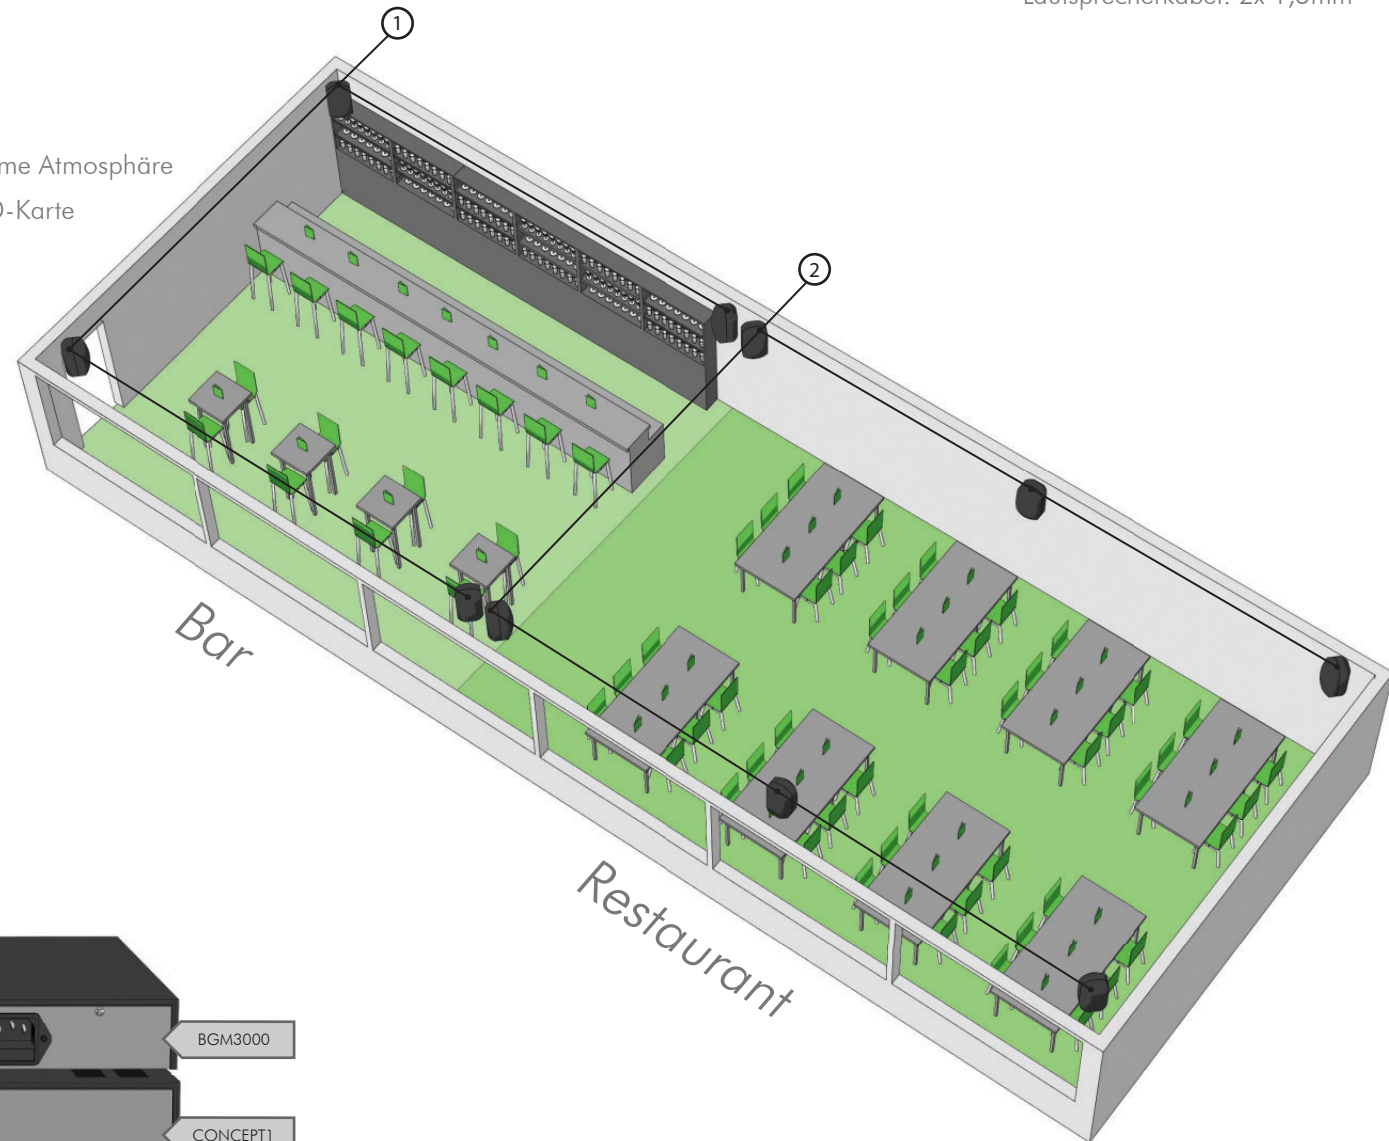

Büro, Einbau

Fläche: 200m² - 480m²

Situation

- Büro: 360m²

Vorgaben des Kunden

- Beschallungssystem für Hintergrundmusik und Durchsagen
- Musik von Radio, CD und MP3
- Eine Durchsagezone, Lautstärkeregelung pro Raum
- Durchsage mit Priorität vor Musik und Lautstärkereglung in den Büros, aber nicht in Besprechungszimmern
- Elegante Deckenlautsprecher, die zur Inneneinrichtung passen

Vorgaben des Kunden

- Hochwertige Hintergrundmusik für eine angenehme Atmosphäre
- Radio oder CD, MP3 von CD, USB-Stick oder SD-Karte
- Ruhiger Essbereich - lauterer Barbereich
- Budgetfreundlich
- Zur Einrichtung des Lokals passende elegante Lautsprecherboxen
- Anschlussmöglichkeit für ein Mikrofon

MASK6T Lautsprecher

Kabeltyp F

Lautsprecherkabel: 2x 1,5mm

Restaurant, Aufbau

Fläche: 120m² - 220m²

Situation

- Restaurant, Toiletten: 130m²

Vorgaben des Kunden

Kabeltyp F 

Lautsprecherkabel: 2x 1,5mm 

Ladenlokal, klein - Hintergrundmusik, Aufbau

Fläche: 80m² - 160m²

Situation

- kleines Ladenlokal: 90m²

Vorgaben des Kunden

- Einladende Atmosphäre durch hochwertige Hintergrundbeschallung
- Radio und CD/MP3
- Unauffällige und elegante Design-Lautsprecherboxen