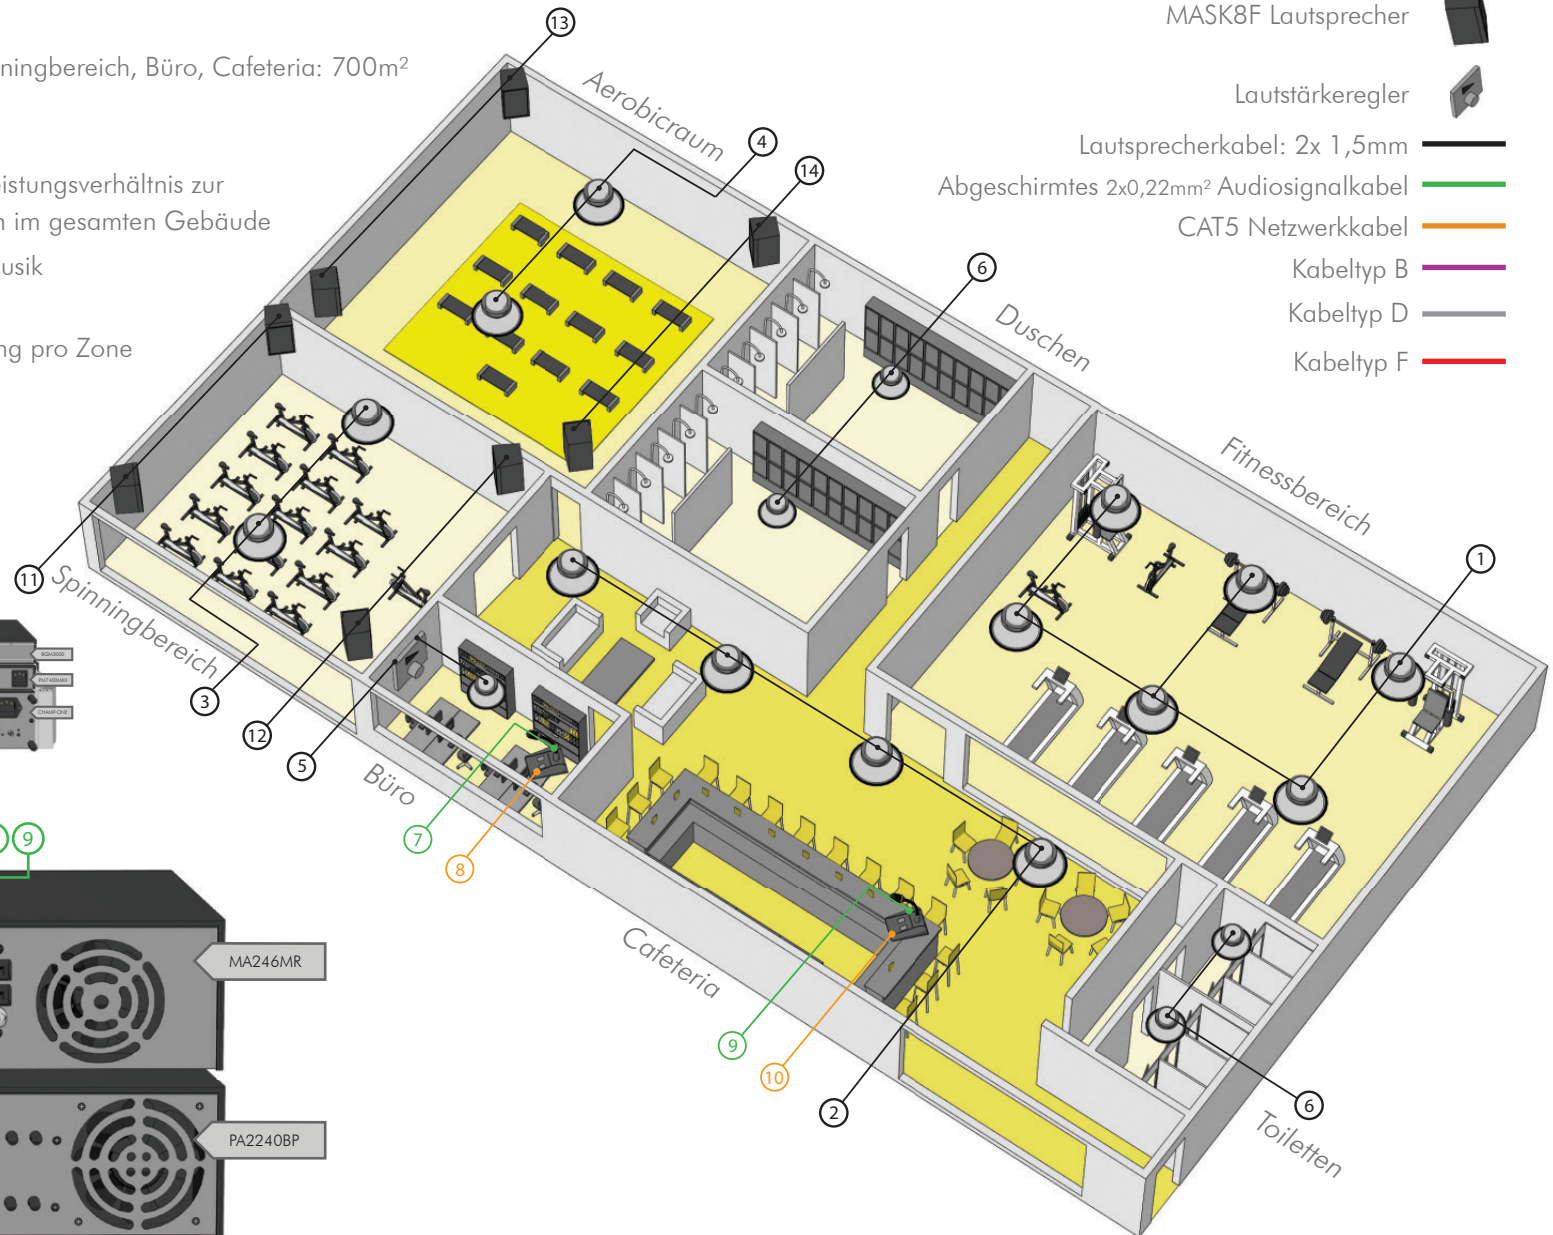

Fitnesscenter, Einbau

Fläche: 450m² - 750m²

Situation

- Fitnessbereich, Aerobicraum, Duschen, Spinningbereich, Büro, Cafeteria: 700m²

Vorgaben des Kunden

- Beschallungssystem mit exzellentem Preis/Leistungsverhältnis zur Hintergrundbeschallung und für Durchsagen im gesamten Gebäude
- Separate Beschallungssysteme für lautere Musik im Spinningbereich und im Aerobicraum
- 6 Zonen, Durchsagen und Lautstärkeregelung pro Zone
- Hintergrundmusik im gesamten Gebäude, bevorzugt an der Bar
- Musik von Radio, CD und MP3

Anschlussdetails finden Sie im Anwendungsbeispiel „Bar“

- CM4T Lautsprecher
- CMX20T Lautsprecher
- MASK8F Lautsprecher
- Lautstärkeregler
- Lautsprecherkabel: 2x 1,5mm
- Abgeschirmtes 2x0,22mm² Audiosignalkabel
- CAT5 Netzwerkkabel
- Kabeltyp B
- Kabeltyp D
- Kabeltyp F