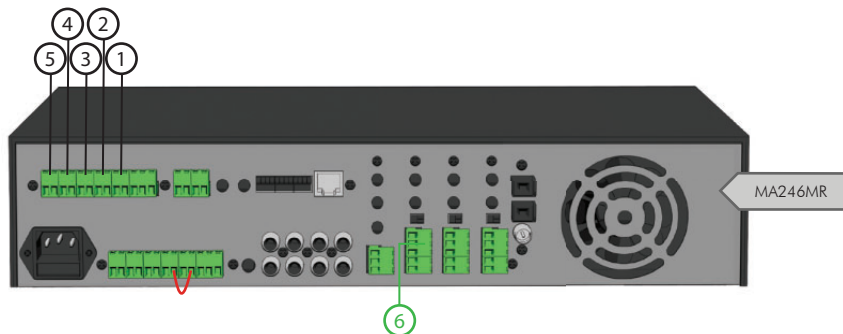

- CM4T Lautsprecher 
- CM20T Lautsprecher 
- MPH30-G Lautsprecher 
- Lautsprecherkabel: 2x 1,5mm 
- Abgeschirmtes 2x2x0,22mm² Audiosignalkabel 

Tankstelle, Einbau

Fläche: 250m² - 550m²

Situation

- Tankstelle, Lager, Tankshop, Toiletten: 320m²