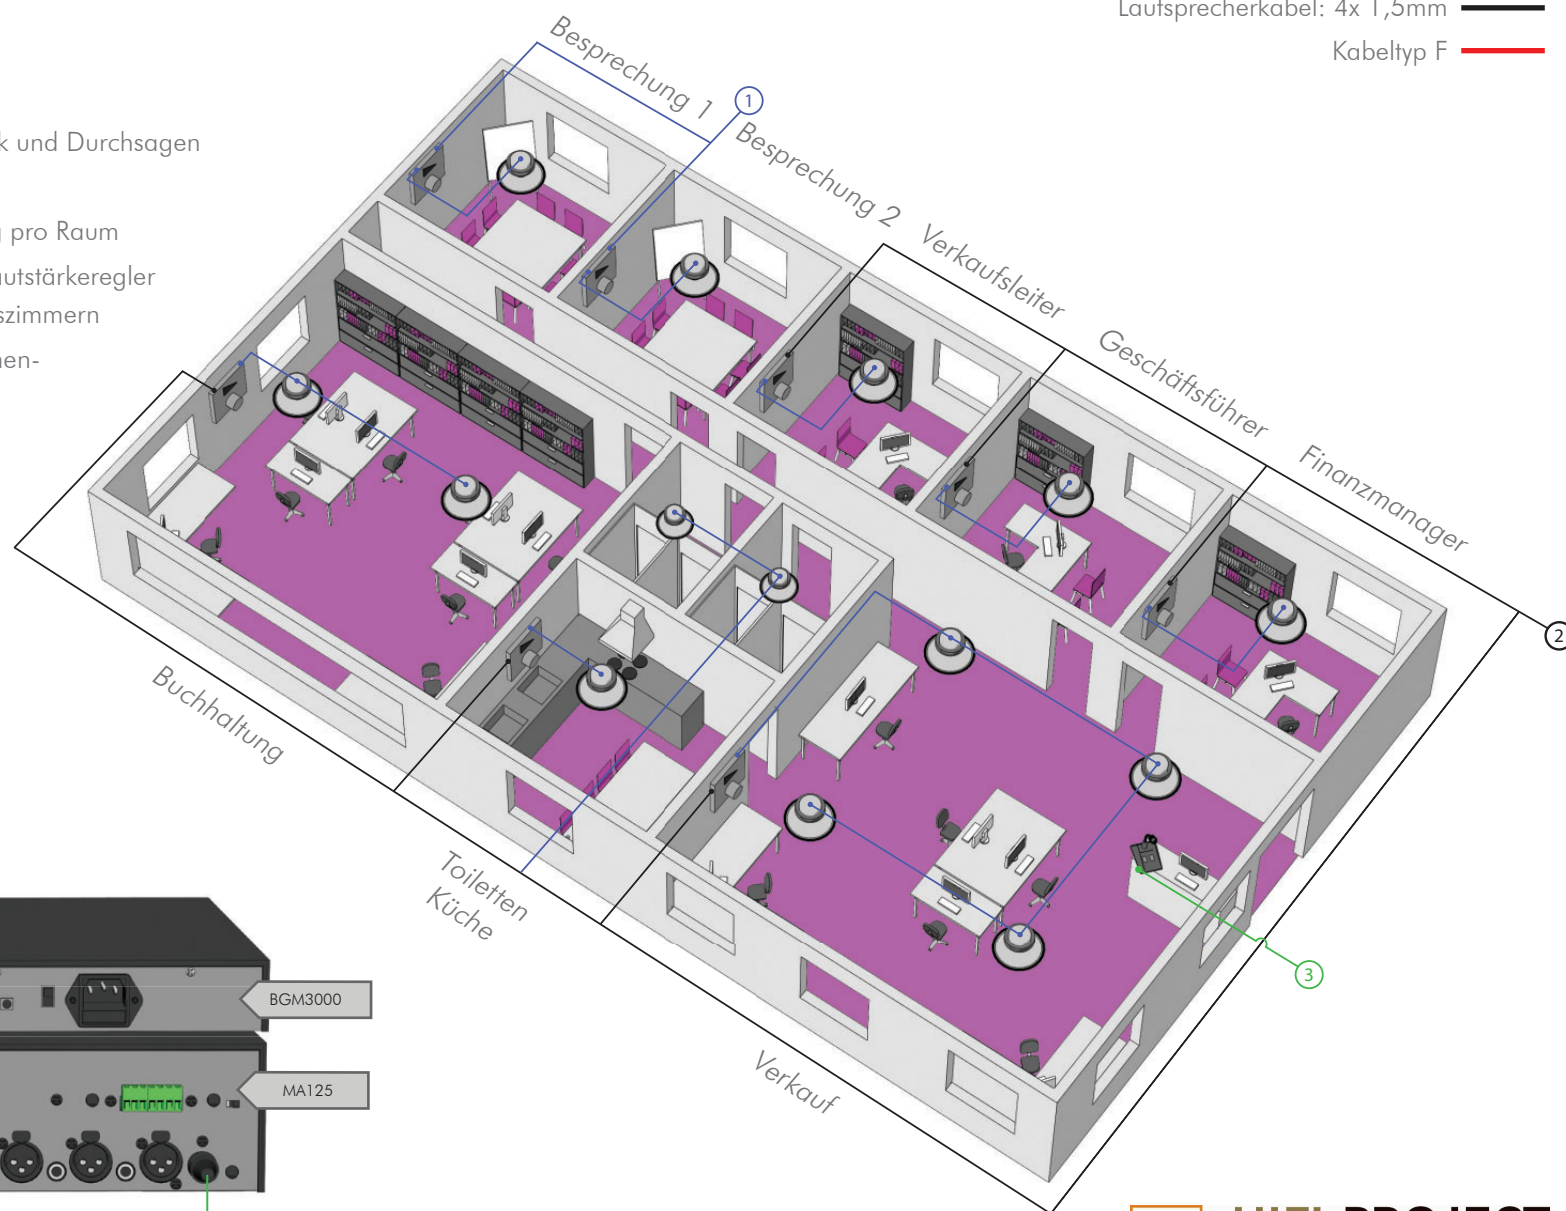

Büro, Einbau

Fläche: 200m² - 480m²

Situation

- Büro: 360m²

Vorgaben des Kunden

- Beschallungssystem für Hintergrundmusik und Durchsagen
- Musik von Radio, CD und MP3
- Eine Durchsagezone, Lautstärkeregelung pro Raum
- Durchsage mit Priorität vor Musik und Lautstärkereglung in den Büros, aber nicht in Besprechungszimmern
- Elegante Deckenlautsprecher, die zur Inneneinrichtung passen

CM6E Lautsprecher

Lautstärkereglung

Lautsprecherkabel: 2x 1,5mm

Lautsprecherkabel: 4x 1,5mm

Kabeltyp F