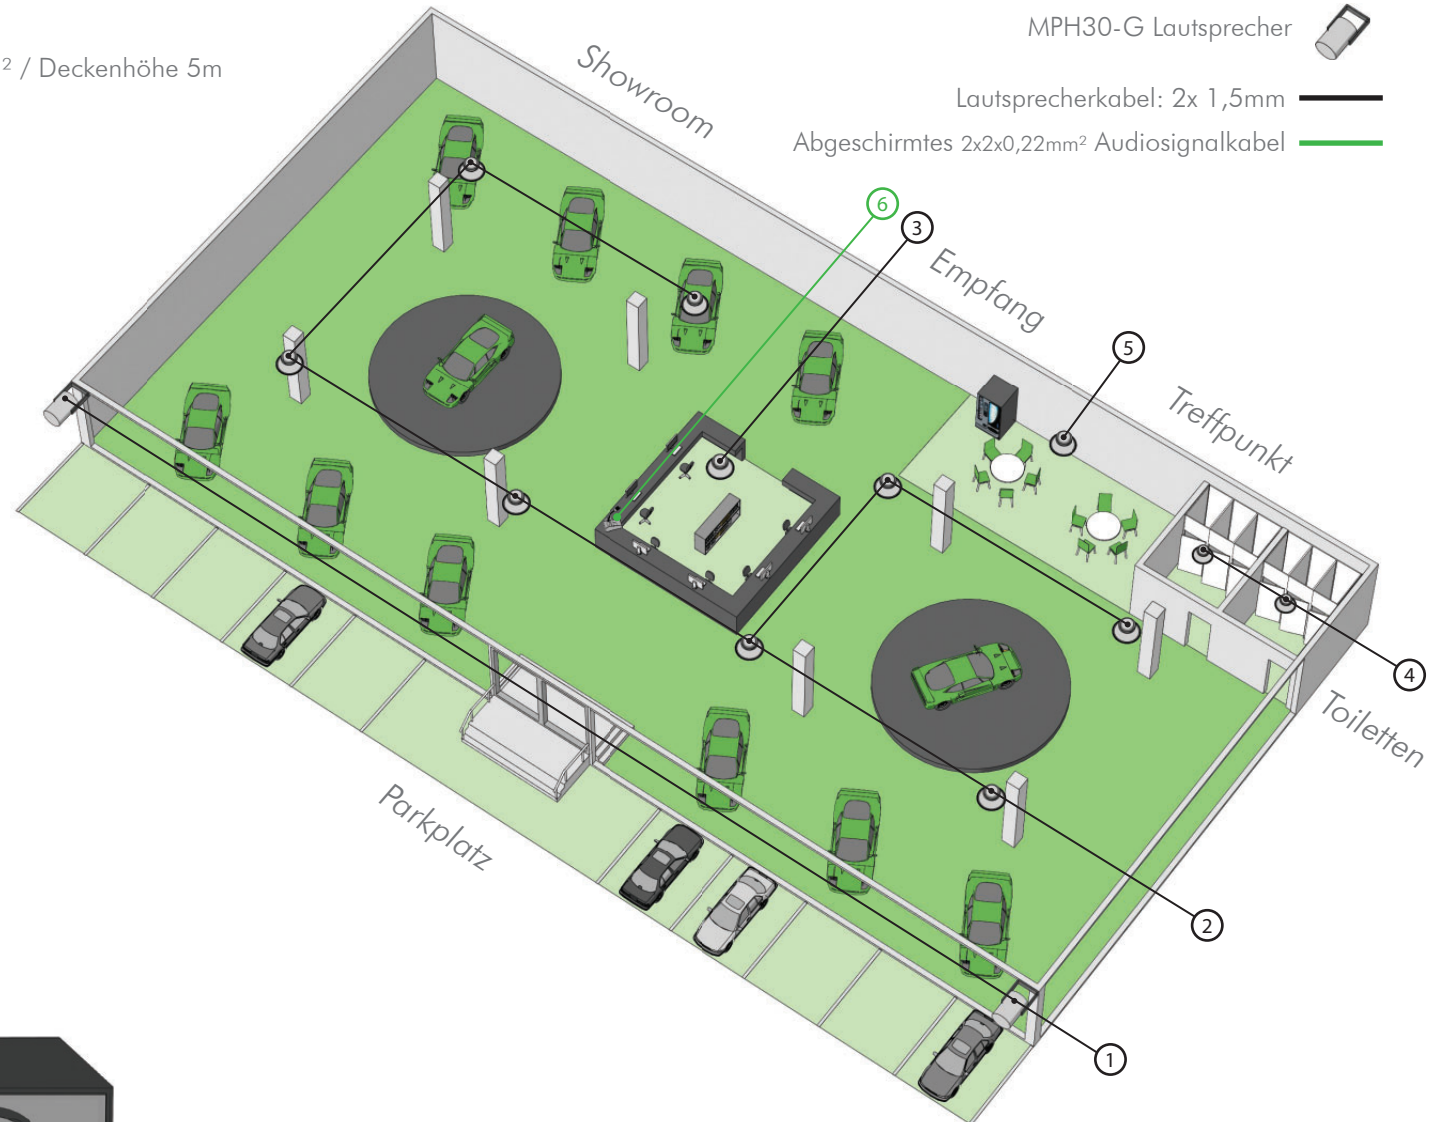

- Angesehene, attraktive Atmosphäre
- Zonen für Damen & Herren mit unabhängiger Lautstärkeregelung
- Musik (CD/MP3) soll die Kunden in den Laden ziehen und den Stil und das Image der Marke transportieren
- Zum Shopdesign passende, elegante Deckenlautsprecher

Showroom, Einbau

Fläche: 400m² - 900m²

Situation

- Showroom & Parkfläche bei einem Autohändler: 700m² / Deckenhöhe 5m

Vorgaben des Kunden

- Hochwertige Hintergrundbeschallung. Kunden sollen sich wohlfühlen und entspannen
- Musik über Radio/CD und MP3
- Unauffällige Deckenlautsprecher für die geschlossene Decke im Showroom
- Hintergrundmusik und Durchsagen für Showroom, Empfang, Toiletten und Treffpunkt
- Selektive Durchsagen für den Außenparkplatz
- Unabhängige Lautstärkeregelung für Showroom, Empfang, Treffpunkt, Toiletten und Parkplatz

- CM4T Lautsprecher 
- CM20T Lautsprecher 
- MPH30-G Lautsprecher 
- Lautsprecherkabel: 2x 1,5mm 
- Abgeschirmtes 2x2x0,22mm² Audiosignalkabel 

Tankstelle, Einbau

Fläche: 250m² - 550m²

Situation

- Tankstelle, Lager, Tankshop, Toiletten: 320m²