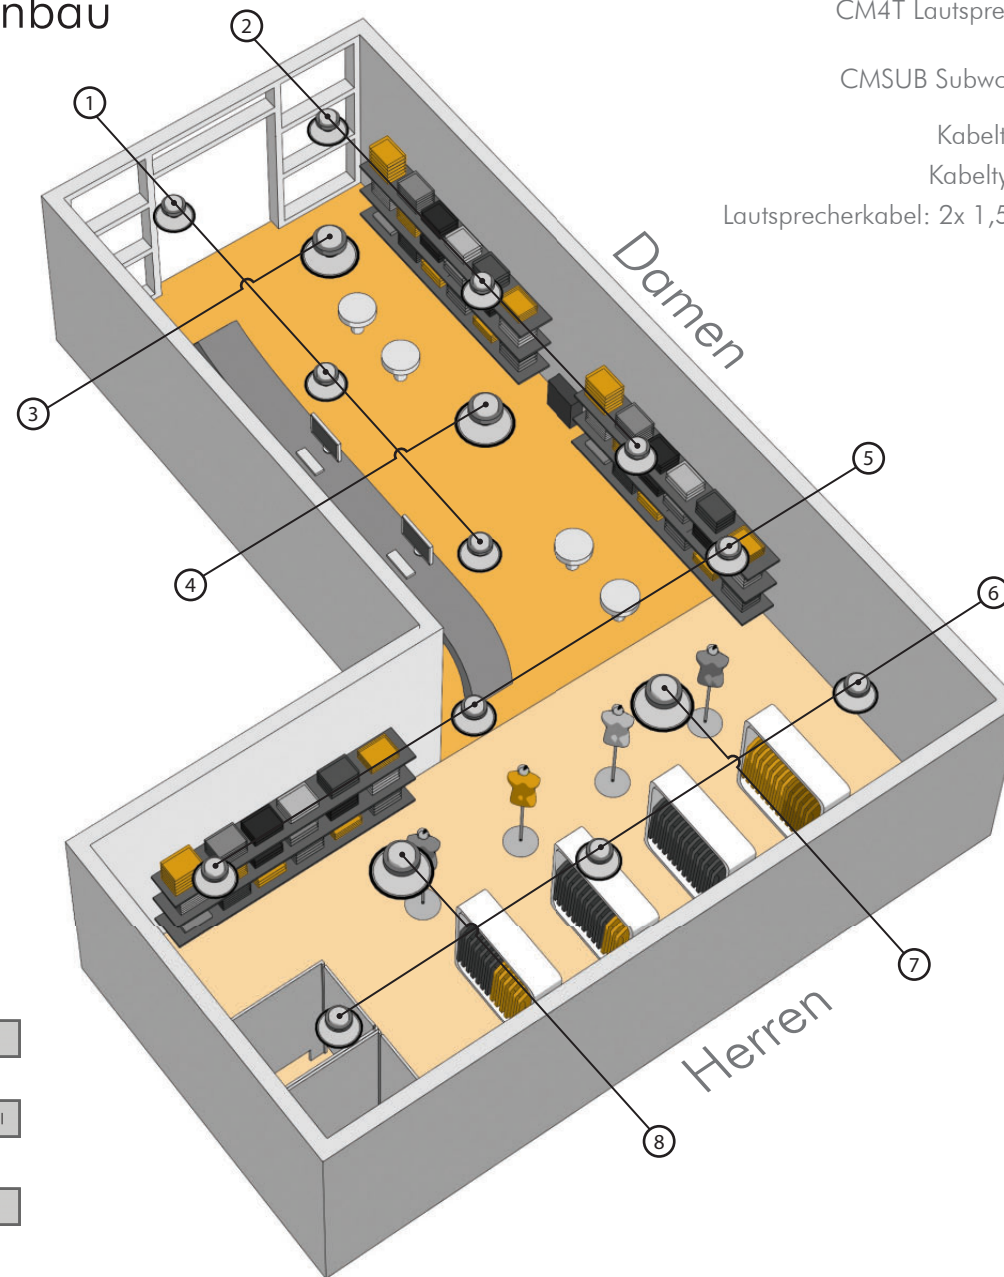

MASK4 Lautsprecher

Kabeltyp F

Lautsprecherkabel: 2x 1,5mm

Ladenlokal, mittelgroß - laute Musik, Einbau

Fläche: 110m² - 220m²

Situation

- Modegeschäft: 140m²
- Zwei Zonen: Damen / Herren

Vorgaben des Kunden

- Angesehene, attraktive Atmosphäre
- Zonen für Damen & Herren mit unabhängiger Lautstärkeregelung
- Musik (CD/MP3) soll die Kunden in den Laden ziehen und den Stil und das Image der Marke transportieren
- Zum Shopdesign passende, elegante Deckenlautsprecher