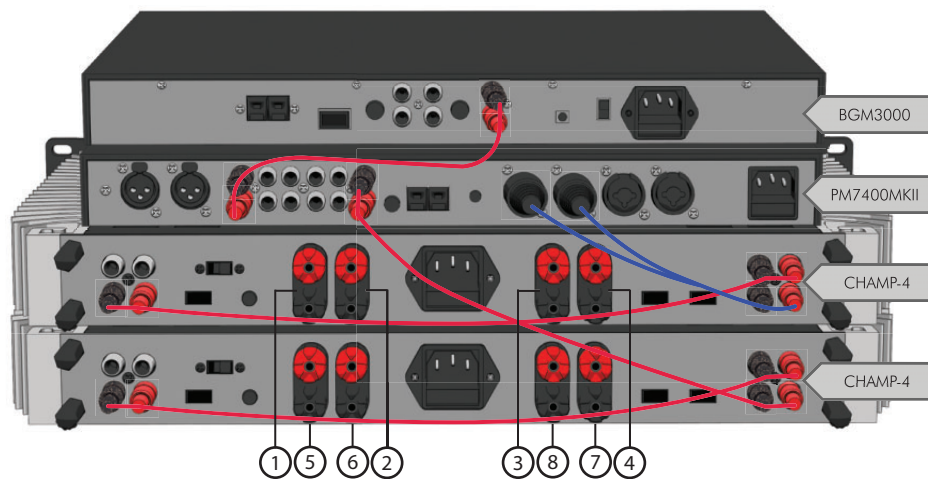

Ladenlokal, mittelgroß - laute Musik, Einbau

Fläche: 110m² - 220m²

Situation

- Modegeschäft: 140m²
- Zwei Zonen: Damen / Herren

Vorgaben des Kunden

- Angesehene, attraktive Atmosphäre
- Zonen für Damen & Herren mit unabhängiger Lautstärkeregelung
- Musik (CD/MP3) soll die Kunden in den Laden ziehen und den Stil und das Image der Marke transportieren
- Zum Shopdesign passende, elegante Deckenlautsprecher