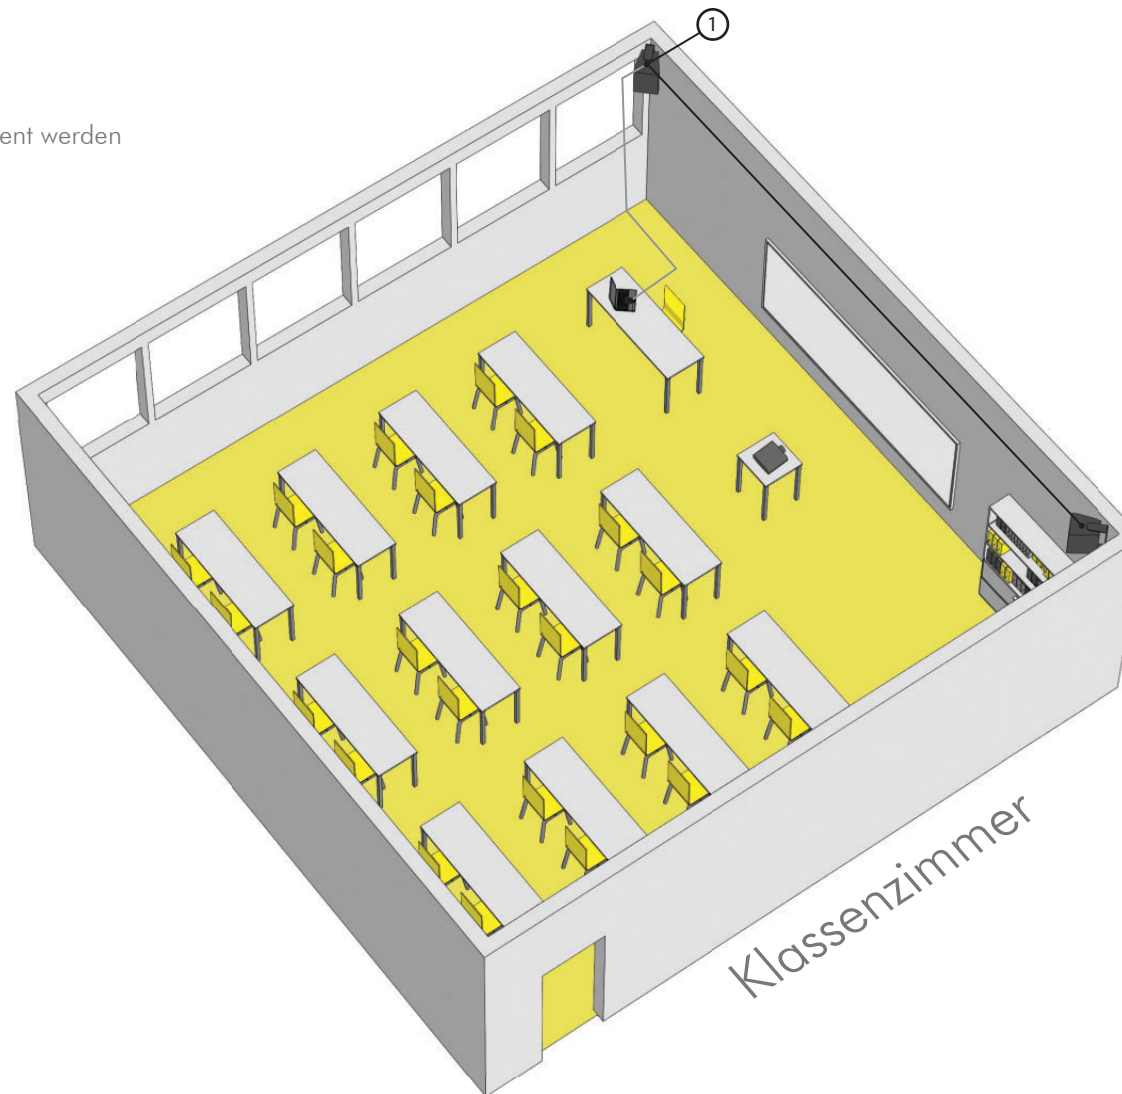

Büro, Einbau

Fläche: 200m² - 480m²

Situation

- Büro: 360m²

Vorgaben des Kunden

- Beschallungssystem für Hintergrundmusik und Durchsagen
- Musik von Radio, CD und MP3
- Eine Durchsagezone, Lautstärkeregelung pro Raum
- Durchsage mit Priorität vor Musik und Lautstärkereglung in den Büros, aber nicht in Besprechungszimmern
- Elegante Deckenlautsprecher, die zur Inneneinrichtung passen

- Klassenzimmer: 100m²

Vorgaben des Kunden

- Ton vom Laptop bei Präsentationen
- Kann auch durch technisch ungeschultes Personal bedient werden
- Zuverlässig, sehr gutes Preis/Leistungsverhältnis

SDQ5P Lautsprecher

Lautsprecherkabel: 2x 1,5mm

Cinch auf Laptop (erhältlich im Computerhandel)

SDQ5P

LAPTOP

Bar, Aufbau

Fläche: 100m² - 200m²

Situation

- Bar: 140m²

Showroom, Einbau

Fläche: 400m² - 900m²

Situation

- Showroom & Parkfläche bei einem Autohändler: 700m² / Deckenhöhe 5m

Vorgaben des Kunden

- Hochwertige Hintergrundbeschallung. Kunden sollen sich wohlfühlen und entspannen
- Musik über Radio/CD und MP3
- Unauffällige Deckenlautsprecher für die geschlossene Decke im Showroom
- Hintergrundmusik und Durchsagen für Showroom, Empfang, Toiletten und Treffpunkt
- Selektive Durchsagen für den Außenparkplatz
- Unabhängige Lautstärkeregelung für Showroom, Empfang, Treffpunkt, Toiletten und Parkplatz