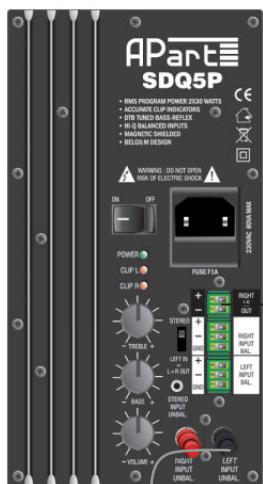

Klassenzimmer, Aufbau

Fläche: 80m² - 110m²

Situation

- Klassenzimmer: 100m²

Vorgaben des Kunden

- Ton vom Laptop bei Präsentationen
- Kann auch durch technisch ungeschultes Personal bedient werden
- Zuverlässig, sehr gutes Preis/Leistungsverhältnis

SDQ5P Lautsprecher

Lautsprecherkabel: 2x 1,5mm

Cinch auf Laptop (erhältlich im Computerhandel)

SDQ5P

LAPTOP