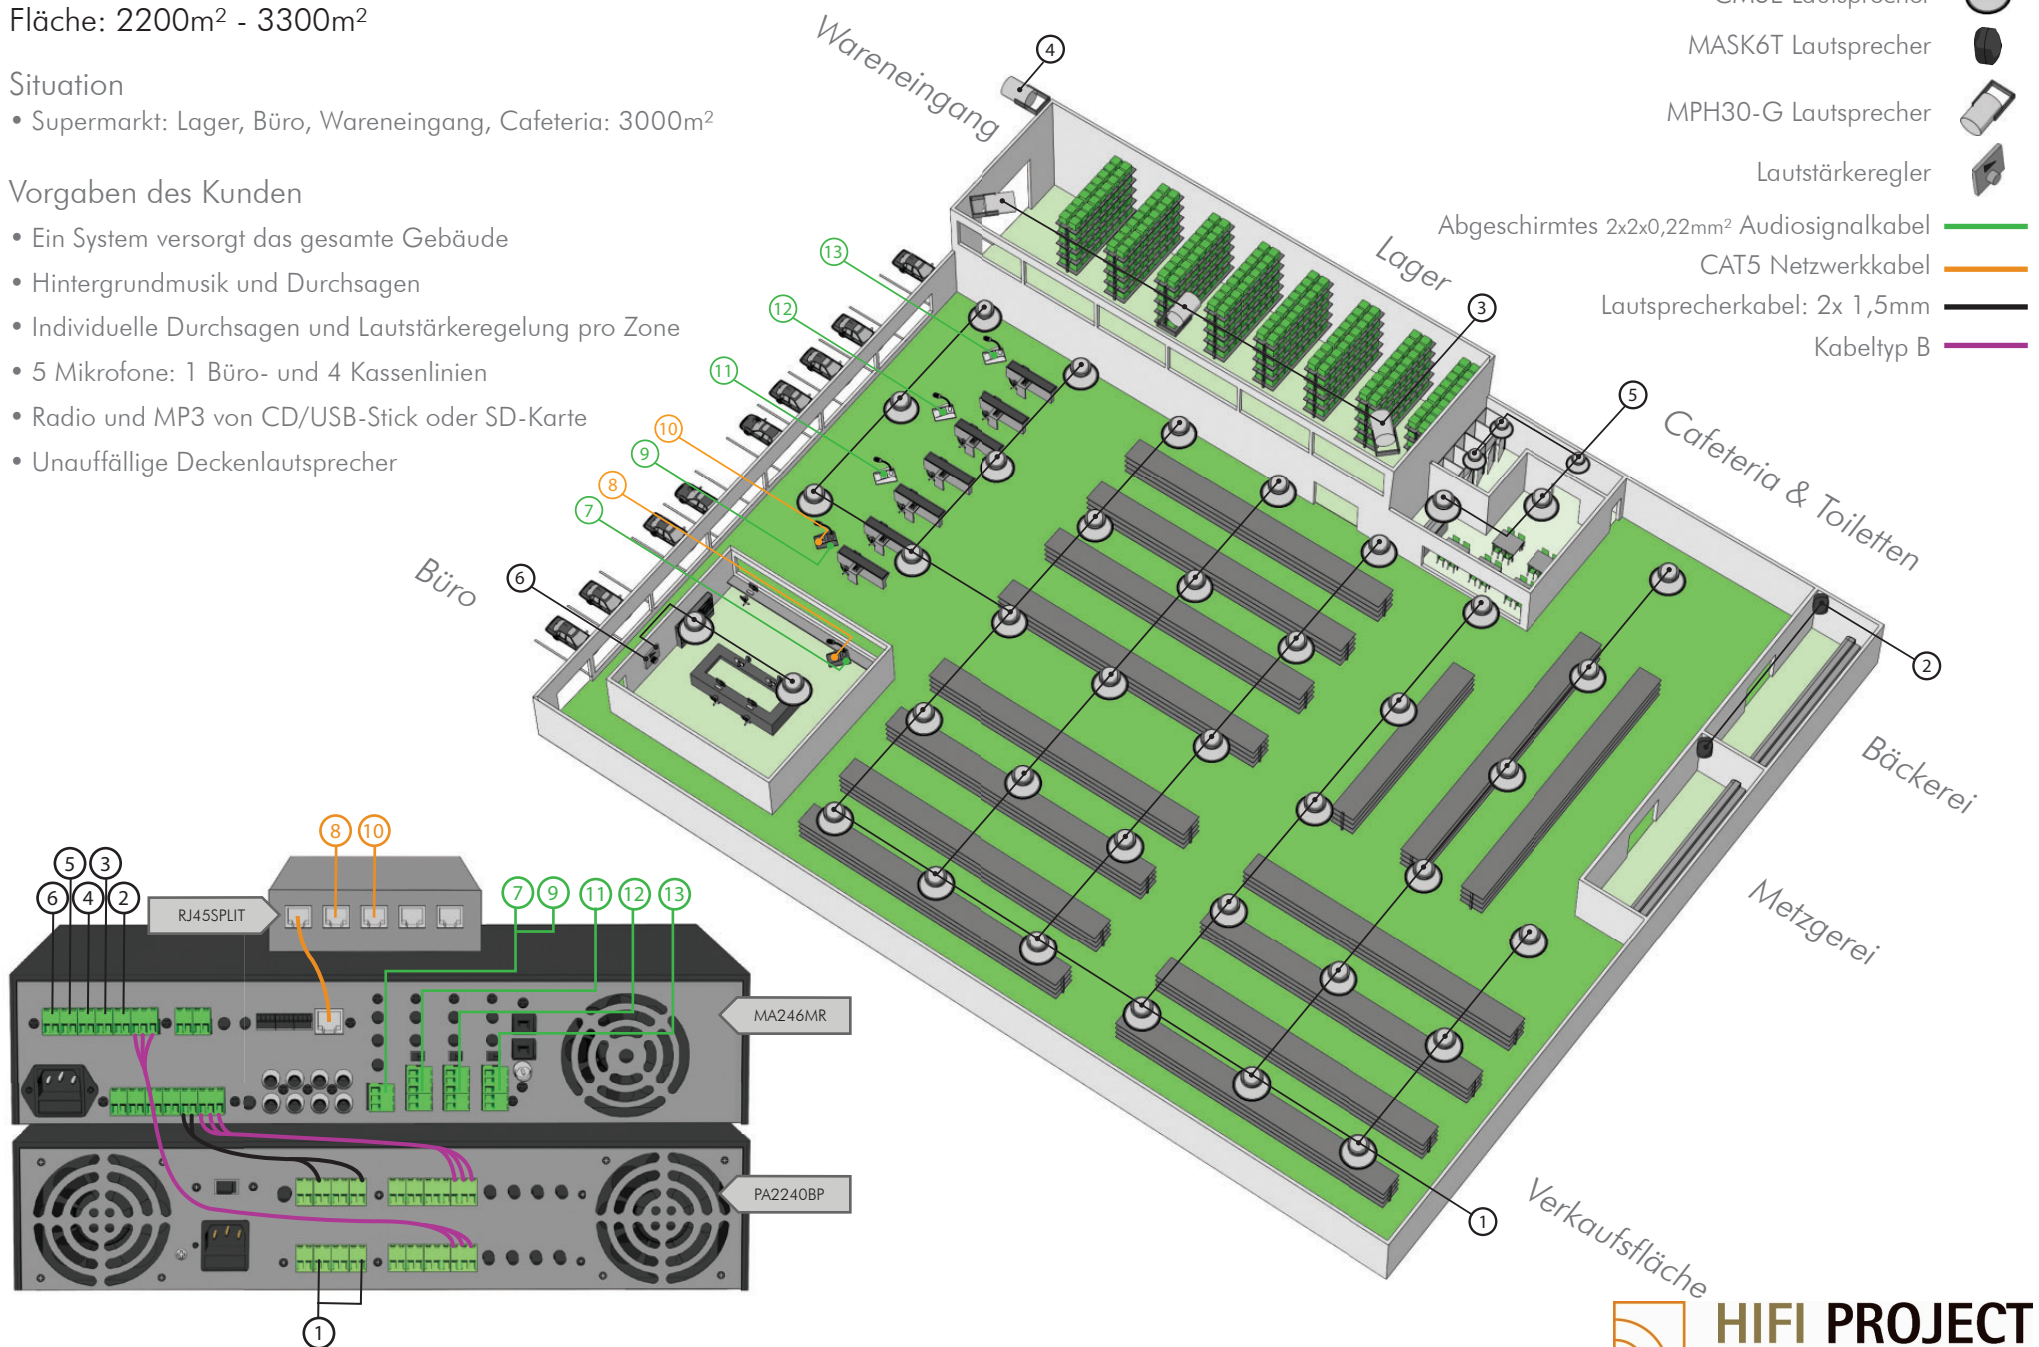

Supermarkt, Einbau

Fläche: 2200m² - 3300m²

Situation

- Supermarkt: Lager, Büro, Wareneingang, Cafeteria: 3000m²

Vorgaben des Kunden

- Ein System versorgt das gesamte Gebäude
- Hintergrundmusik und Durchsagen
- Individuelle Durchsagen und Lautstärkeregelung pro Zone
- 5 Mikrofone: 1 Büro- und 4 Kassenslinien
- Radio und MP3 von CD/USB-Stick oder SD-Karte
- Unauffällige Deckenlautsprecher